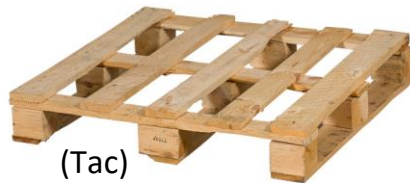

FITXA TÈCNICA DEL PALET

DESCRIPCIÓ:	PALET FUSTA RECUPERAT 60x80cm TAC / CABIRÓ
CODI:	P6080
DATA:	Maig 2023
REVISIÓ:	7
Dimensions:	60 x 80cms
Gruix:	Entre 1,3 / 2,2cms
Resistència:	De 200 a 300 Kg. aprox.**

ESPECIFICACIONS:

- ✓ Palet variable que es presenta amb tac o amb cabiró.
- ✓ Anomenat “mig Eur” o mig palet, ideal per enviaments de petites entregues, mercaderies de poc volum i estanteries logístiques.
- ✓ Manipulació amb transpalet manual, apilador i carretó elevador.
- ✓ Apte per a l’exportació amb tractament Fitosanitari NIMF-15.