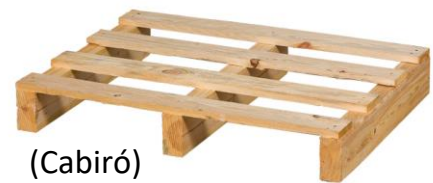

FITXA TÈCNICA DEL PALET

DESCRIPCIÓ:	PALET FUSTA RECUPERAT 60x80cm TAC / CABIRÓ
CODI:	P6080
DATA:	Març 2021
REVISIÓ:	6
Dimensions:	60 x 80cms
Gruix:	Entre 1,3 / 2,2cms
Resistència:	De 200 a 300 Kg. aprox.**

ESPECIFICACIONS:

- ✓ Palet variable que es presenta amb tac o amb cabiró.
- ✓ Anomenat "mig Eur" o mig palet, ideal per enviaments de petites entregues, mercaderies de poc volum i estanteries logístiques.
- ✓ Manipulació amb transpalet manual, apilador i carretó elevador.
- ✓ Apte per a l'exportació amb tractament Fitosanitari NIMF-15.