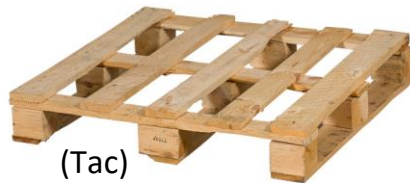

FITXA TÈCNICA DEL PALET

DESCRIPCIÓ:	PALET FUSTA RECUPERAT 60x80cm TAC / CABIRÓ
CODI:	P6080
DATA:	Març 2021
REVISIÓ:	6
Dimensions:	60 x 80cms
Gruix:	Entre 1,3 / 2,2cms
Resistència:	De 200 a 300 Kg. aprox.**

ESPECIFICACIONS:

- ✓ Palet variable que es presenta amb tac o amb cabiró.
- ✓ Anomenat "mig Eur" o mig palet, ideal per enviaments de petites entregues, mercaderies de poc volum i estanteries logístiques.
- ✓ Manipulació amb transpalet manual, apilador i carretó elevador.
- ✓ Apte per a l'exportació amb tractament Fitosanitari NIMF-15.